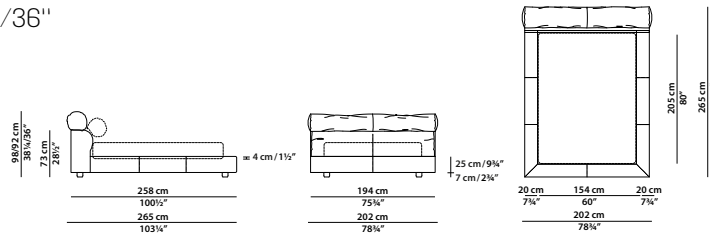

210 x 262 h98/92 cm - 82 x 102¼ h38¼/36"

Letto. Rete con doghe in legno 160x200 cm  
compresa nel prezzo.  
Bed. 62½ x 78" slatted base included.

QUEEN SIZE

202 x 265 h98/92 cm - 78¾ x 103¼ h38¼/36"

Letto. Rete con doghe in legno 152x203 cm  
compresa nel prezzo.  
Bed. 59¼ x 79¼" slatted base included.

230 x 262 h98/92 cm - 89¾ x 102¼ h38¼/36"

Letto. Rete con doghe in legno 180x200 cm  
compresa nel prezzo.  
Bed. 70¼ x 78" slatted base included.

KING SIZE CALIFORNIA

233 x 275 h98/92 cm - 90¾ x 107¼ h38¼/36"

Letto. Rete con doghe in legno 183x213 cm  
compresa nel prezzo.  
Bed. 71¼ x 83" slatted base included.

250 x 262 h98/92 cm - 97½ x 102¼ h38¼/36"

Letto. Rete con doghe in legno 200x200 cm  
compresa nel prezzo.  
Bed. 78¼ x 78" slatted base included.

KING SIZE

243 x 265 h98/92 cm - 94¾ x 103¼ h38¼/36"

Letto. Rete con doghe in legno 193x203 cm  
compresa nel prezzo.  
Bed. 75¼ x 79¼" slatted base included.