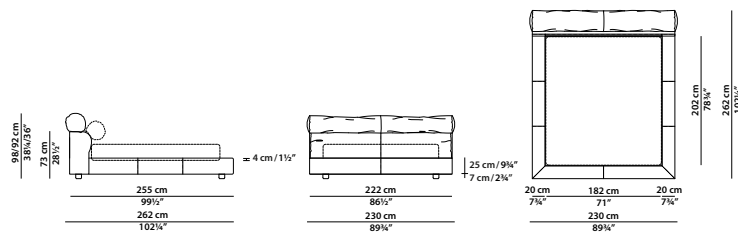

210 x 262 h98/92 cm - 82 x 102¼ h38¼/36"

Letto. Rete con doghe in legno 160x200 cm  
compresa nel prezzo.  
Bed. 62½ x 78" slatted base included.

QUEEN SIZE

202 x 265 h98/92 cm - 78¾ x 103¼ h38¼/36"

Letto. Rete con doghe in legno 152x203 cm  
compresa nel prezzo.  
Bed. 59¼ x 79¼" slatted base included.

230 x 262 h98/92 cm - 89¾ x 102¼ h38¼/36"

Letto. Rete con doghe in legno 180x200 cm  
compresa nel prezzo.  
Bed. 70¼ x 78" slatted base included.

KING SIZE CALIFORNIA

233 x 275 h98/92 cm - 90¾ x 107¼ h38¼/36"

Letto. Rete con doghe in legno 183x213 cm  
compresa nel prezzo.  
Bed. 71¼ x 83" slatted base included.

250 x 262 h98/92 cm - 97½ x 102¼ h38¼/36"

Letto. Rete con doghe in legno 200x200 cm  
compresa nel prezzo.  
Bed. 78¼ x 78" slatted base included.

KING SIZE

243 x 265 h98/92 cm - 94¾ x 103¼ h38¼/36"

Letto. Rete con doghe in legno 193x203 cm  
compresa nel prezzo.  
Bed. 75¼ x 79¼" slatted base included.