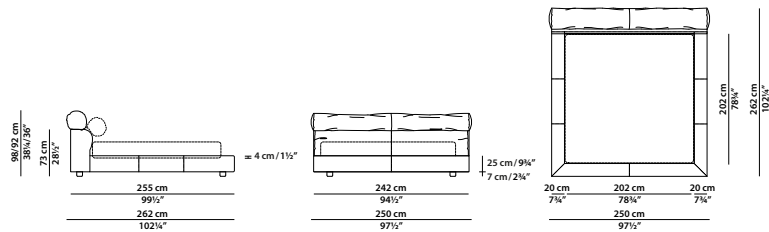

210 x 262 h98/92 cm - 82 x 102¼ h38¼/36"

Letto. Rete con doghe in legno 160x200 cm  
compresa nel prezzo.  
Bed. 62½ x 78" slatted base included.

QUEEN SIZE

202 x 265 h98/92 cm - 78¾ x 103¼ h38¼/36"

Letto. Rete con doghe in legno 152x203 cm  
compresa nel prezzo.  
Bed. 59¼ x 79¼" slatted base included.

230 x 262 h98/92 cm - 89¾ x 102¼ h38¼/36"

Letto. Rete con doghe in legno 180x200 cm  
compresa nel prezzo.  
Bed. 70¼ x 78" slatted base included.

KING SIZE CALIFORNIA

233 x 275 h98/92 cm - 90¾ x 107¼ h38¼/36"

Letto. Rete con doghe in legno 183x213 cm  
compresa nel prezzo.  
Bed. 71¼ x 83" slatted base included.

250 x 262 h98/92 cm - 97½ x 102¼ h38¼/36"

Letto. Rete con doghe in legno 200x200 cm  
compresa nel prezzo.  
Bed. 78¼ x 78" slatted base included.

KING SIZE

243 x 265 h98/92 cm - 94¾ x 103¼ h38¼/36"

Letto. Rete con doghe in legno 193x203 cm  
compresa nel prezzo.  
Bed. 75¼ x 79¼" slatted base included.