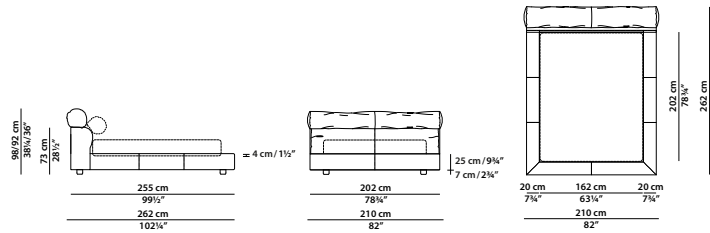

210 x 262 h98/92 cm - 82 x 102¼ h38¼/36"

Letto. Rete con doghe in legno 160x200 cm  
compresa nel prezzo.  
Bed. 62½ x 78" slatted base included.

QUEEN SIZE

202 x 265 h98/92 cm - 78¾ x 103¼ h38¼/36"

Letto. Rete con doghe in legno 152x203 cm  
compresa nel prezzo.  
Bed. 59¼ x 79¼" slatted base included.

230 x 262 h98/92 cm - 89¾ x 102¼ h38¼/36"

Letto. Rete con doghe in legno 180x200 cm  
compresa nel prezzo.  
Bed. 70¼ x 78" slatted base included.

KING SIZE CALIFORNIA

233 x 275 h98/92 cm - 90¾ x 107¼ h38¼/36"

Letto. Rete con doghe in legno 183x213 cm  
compresa nel prezzo.  
Bed. 71¼ x 83" slatted base included.

250 x 262 h98/92 cm - 97½ x 102¼ h38¼/36"

Letto. Rete con doghe in legno 200x200 cm  
compresa nel prezzo.  
Bed. 78¼ x 78" slatted base included.

KING SIZE

243 x 265 h98/92 cm - 94¾ x 103¼ h38¼/36"

Letto. Rete con doghe in legno 193x203 cm  
compresa nel prezzo.  
Bed. 75¼ x 79¼" slatted base included.