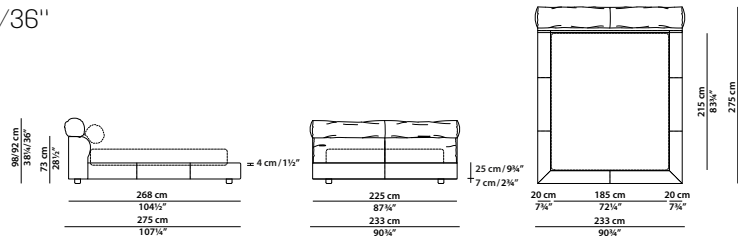

210 x 262 h98/92 cm - 82 x 102¼ h38¼/36"

Letto. Rete con doghe in legno 160x200 cm  
compresa nel prezzo.  
Bed. 62½ x 78" slatted base included.

QUEEN SIZE

202 x 265 h98/92 cm - 78¾ x 103¼ h38¼/36"

Letto. Rete con doghe in legno 152x203 cm  
compresa nel prezzo.  
Bed. 59¼ x 79¼" slatted base included.

230 x 262 h98/92 cm - 89¾ x 102¼ h38¼/36"

Letto. Rete con doghe in legno 180x200 cm  
compresa nel prezzo.  
Bed. 70¼ x 78" slatted base included.

KING SIZE CALIFORNIA

233 x 275 h98/92 cm - 90¾ x 107¼ h38¼/36"

Letto. Rete con doghe in legno 183x213 cm  
compresa nel prezzo.  
Bed. 71¼ x 83" slatted base included.

250 x 262 h98/92 cm - 97½ x 102¼ h38¼/36"

Letto. Rete con doghe in legno 200x200 cm  
compresa nel prezzo.  
Bed. 78¼ x 78" slatted base included.

KING SIZE

243 x 265 h98/92 cm - 94¾ x 103¼ h38¼/36"

Letto. Rete con doghe in legno 193x203 cm  
compresa nel prezzo.  
Bed. 75¼ x 79¼" slatted base included.